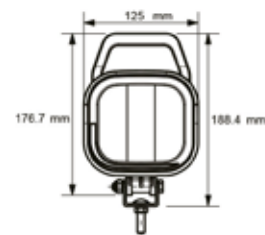

BENEOPARTS

TRUCK, TRAILER & BUS PARTS

DRAAGBARE LED WERKLAMP

Actie geldig van 01.01.2017 tot 31.03.2017

Art. Nr. B112700

€ 43,⁵⁰

- ✓ Werklamp, 9 x LED
- ✓ 12 - 36 V
- ✓ met handvat en schakelaar

Art. Nr. B112701

Extra steun werklamp B112700

€ 1,⁹⁰

Art. Nr. B112702

Extra magneet steun werklamp B112700

€ 11,⁹⁰

Art.nr	Voltage	Verstraler	9 SMD High Power LEDs				Current Draw	Verbinding	Gewicht	IP Score
			watt	raw lumen	effective lumen	HV CD				
B112700	12-36V	✓	22	2160	1490	3000	35.5 V	280 mm cable	563 g	IP69K